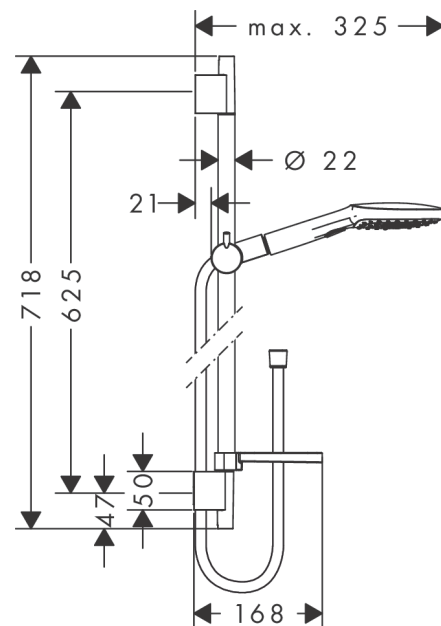

Raindance Select E

Dusjsett 120 3jet med dusjstang 65 cm og såpeskål

Overflater: hvit/krom Art. nr. : 26620400

Beskrivelse

Informasjon

- består av: hånddusj, dusjstang, dusjslange, glider, såpeskål
- stråletype: Rain, RainAir, Whirl
- velg stråle komfortabelt med Select-knapp
- dusjhodestørrelse: 120 mm
- kuleledd i tilkobling for å hindre at dusjslangen krøller seg sammen
- dusjholderens vinkel kan justeres med 90°, kan dreies og justeres i høyde
- maksimal gjennomstrømningsmengde ved 3 bar: 15 l/min

Teknologi

Produktbilde

Måltegning

Gjennomstrømningsdiagram

Forbruksverdiene måles ved normal bruk med tilhørende armatur (temostat/blandebatteri/ innmurt ventil).

Raindance Select E
Dusjsett 120 3jet med dusjstang 65 cm og såpeskål
Overflater: hvit/krom Art. nr. : 26620400

Monteringseksempel

Raindance Select E
Dusjsett 120 3jet med dusjstang 65 cm og såpeskål
Overflater: hvit/krom Art. nr. : 26620400

Eksplisjonsstegning

Produksjonsår: >10/12

Raindance Select E
Dusjsett 120 3jet med dusjstang 65 cm og såpeskål
 Overflater: **hvit/krom** Art. nr. : **26620400**

Reservedelsliste

Produksjonsår: >10/12

Pos.	Beskrivelse	Art. nr.	PC	PU
1	cover	97709000	0	1
2	wall support	96275000	0	1
3	tile-matching-disk	97450000	0	1
4	mounting set	96179000	0	1
5	support, assy	97651000	0	1
6	soap dish	26519000	0	1
7	clip for Casetta, Ø 22 mm	96189000	0	1
8	handshower	26520400	0	1
9	filter insert	97708000	0	1
10	shower hose Isiflex'B 1,60 m	28276000	0	1