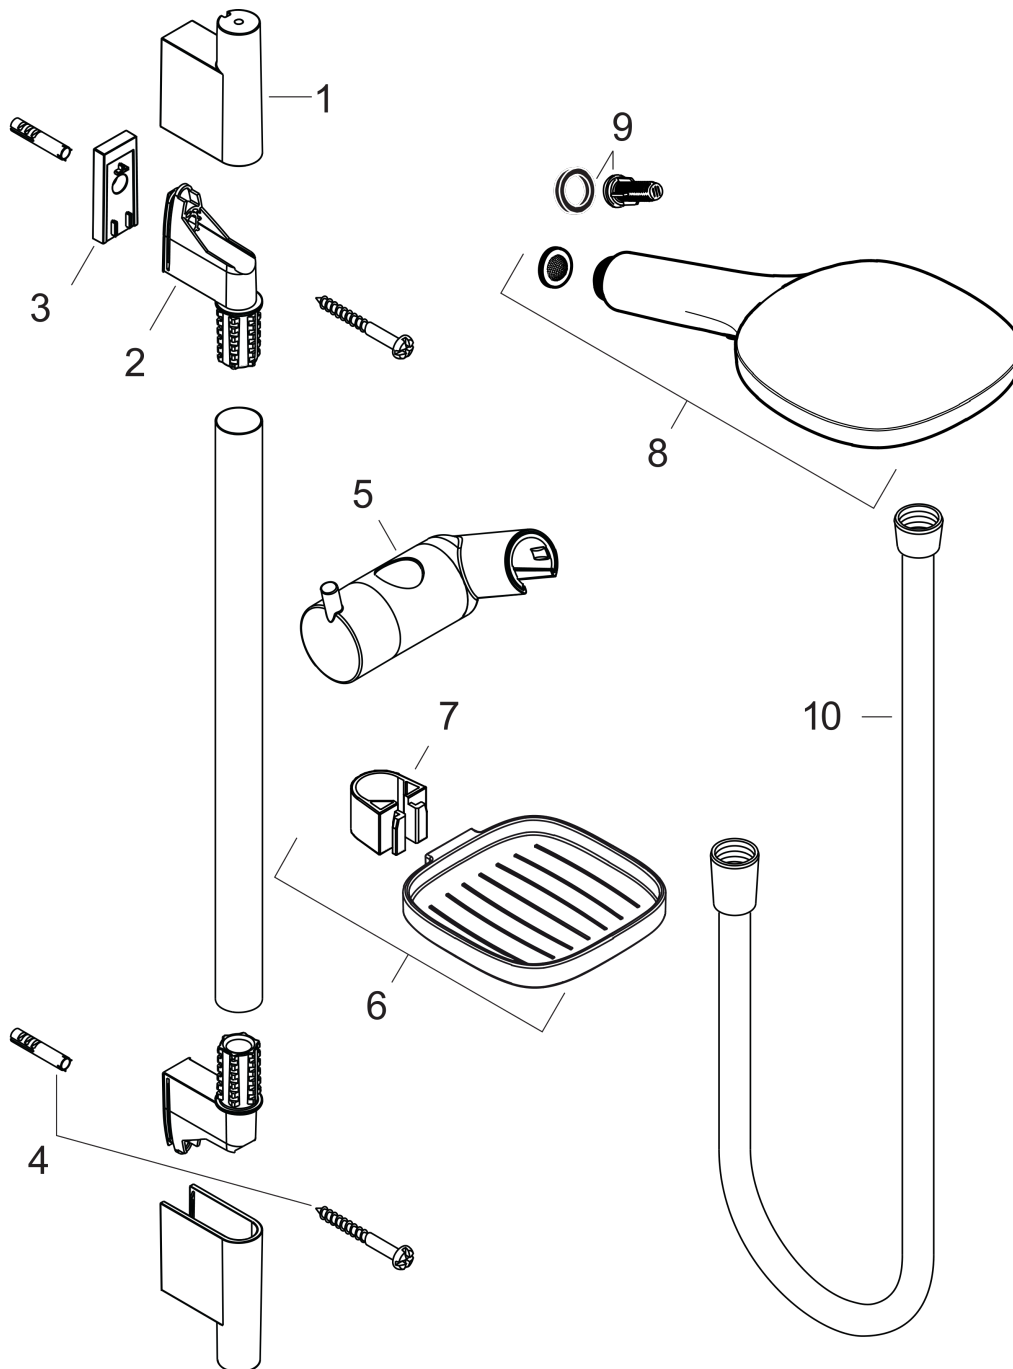

Raindance Select E

Dusjsett 120 3jet med dusjstang 65 cm og såpeskål

Overflater: hvit/krom Art. nr. : 26620400

Beskrivelse

Informasjon

- består av: hånddusj, dusjstang, dusjslange, glider, såpeskål
- stråletype: Rain, RainAir, Whirl
- velg stråle komfortabelt med Select-knapp
- dusjhodestørrelse: 120 mm
- kuleledd i tilkobling for å hindre at dusjslangen krøller seg sammen
- dusjholderens vinkel kan justeres med 90°, kan dreies og justeres i høyde
- maksimal gjennomstrømningsmengde ved 3 bar: 15 l/min

Teknologi

Produktbilde

Måltegning

Gjennomstrømningsdiagram

Forbruksverdiene måles ved normal bruk med tilhørende armatur (temostat/blandebatteri/ innmurt ventil).

Raindance Select E
Dusjsett 120 3jet med dusjstang 65 cm og såpeskål
Overflater: hvit/krom Art. nr. : 26620400

Monteringseksempel

Raindance Select E
Dusjsett 120 3jet med dusjstang 65 cm og såpeskål
Overflater: hvit/krom Art. nr. : 26620400

Eksplisjonsstegning

Produksjonsår: >10/12

Raindance Select E
Dusjsett 120 3jet med dusjstang 65 cm og såpeskål
 Overflater: **hvit/krom** Art. nr. : **26620400**

Reservedelsliste

Produksjonsår: >10/12

Pos.	Beskrivelse	Art. nr.	PC	PU
1	cover	97709000	0	1
2	wall support	96275000	0	1
3	tile-matching-disk	97450000	0	1
4	mounting set	96179000	0	1
5	support, assy	97651000	0	1
6	soap dish	26519000	0	1
7	clip for Casetta, Ø 22 mm	96189000	0	1
8	handshower	26520400	0	1
9	filter insert	97708000	0	1
10	shower hose Isiflex'B 1,60 m	28276000	0	1