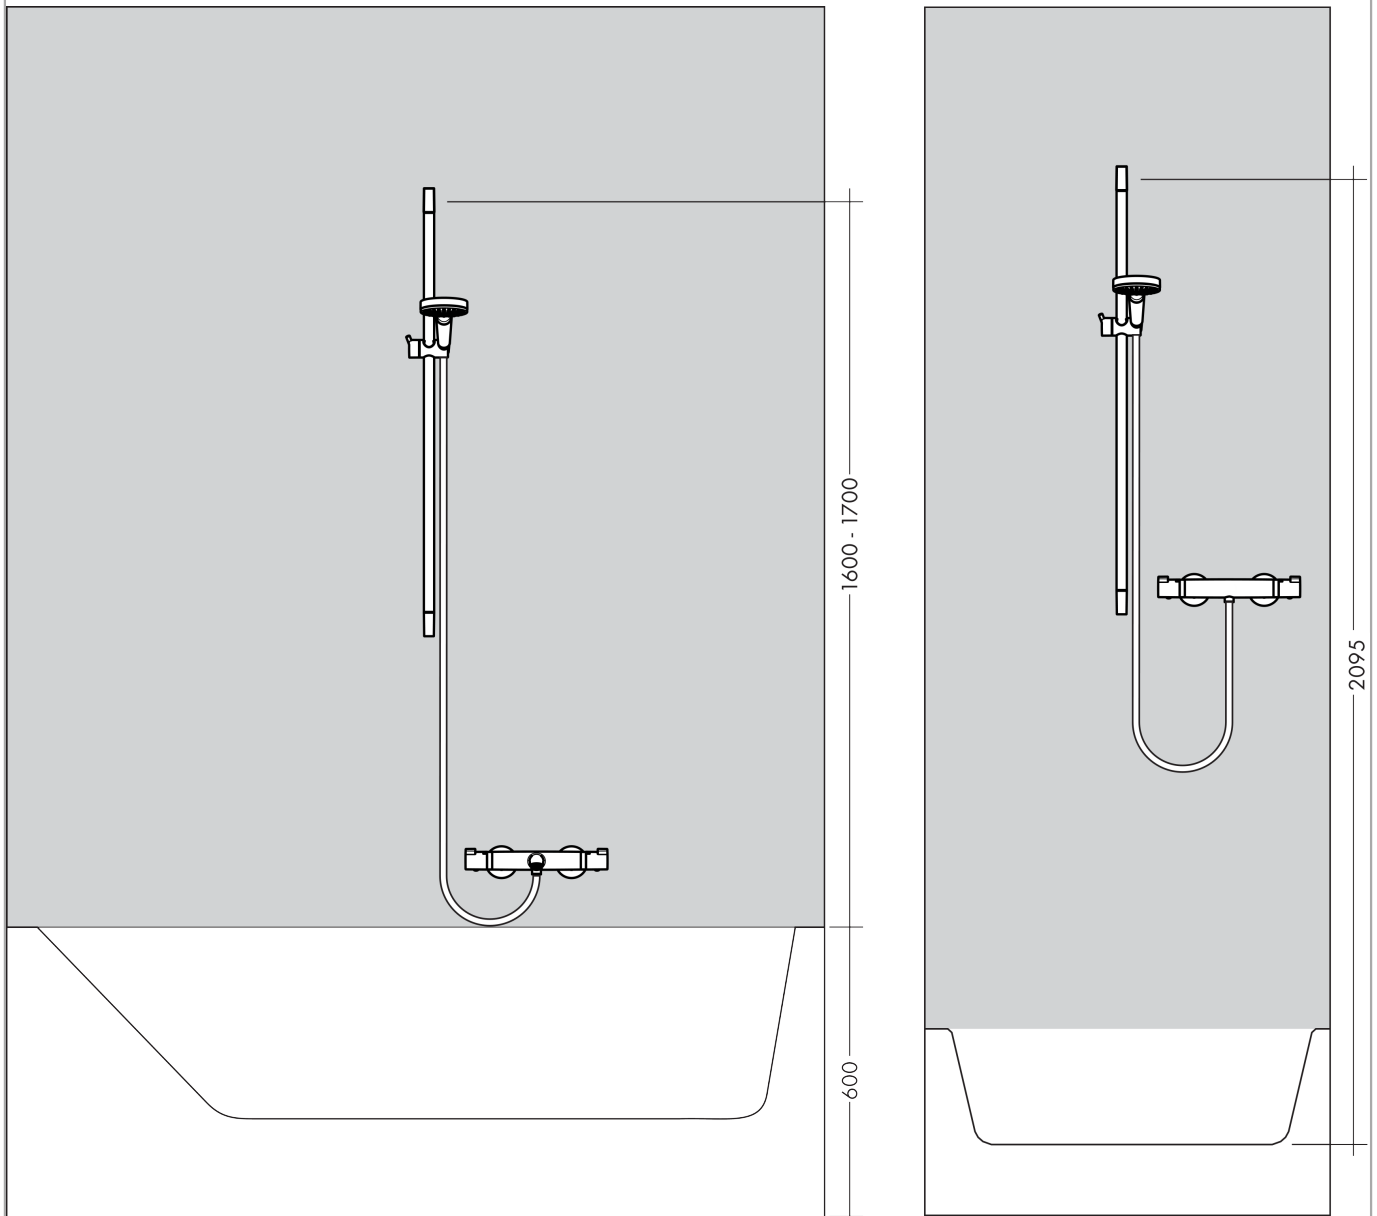

Raindance Select E

Dusjsett 120 3jet med dusjstang 65 cm og såpeskål

Overflater: hvit/krom Art. nr. : 26620400

Beskrivelse

Informasjon

- består av: hånddusj, dusjstang, dusjslange, glider, såpeskål
- stråletype: Rain, RainAir, Whirl
- velg stråle komfortabelt med Select-knapp
- dusjhodestørrelse: 120 mm
- kuleledd i tilkobling for å hindre at dusjslangen krøller seg sammen
- dusjholderens vinkel kan justeres med 90°, kan dreies og justeres i høyde
- maksimal gjennomstrømningsmengde ved 3 bar: 15 l/min

Teknologi

Produktbilde

Måltegning

Gjennomstrømningsdiagram

Forbruksverdiene måles ved normal bruk med tilhørende armatur (temostat/blandebatteri/ innmurt ventil).

Raindance Select E
Dusjsett 120 3jet med dusjstang 65 cm og såpeskål
Overflater: hvit/krom Art. nr. : 26620400

Monteringseksempel

Raindance Select E
Dusjsett 120 3jet med dusjstang 65 cm og såpeskål
Overflater: hvit/krom Art. nr. : 26620400

Eksplisjonsstegning

Produksjonsår: >10/12

Raindance Select E
Dusjsett 120 3jet med dusjstang 65 cm og såpeskål
 Overflater: **hvit/krom** Art. nr. : **26620400**

Reservedelsliste

Produksjonsår: >10/12

Pos.	Beskrivelse	Art. nr.	PC	PU
1	cover	97709000	0	1
2	wall support	96275000	0	1
3	tile-matching-disk	97450000	0	1
4	mounting set	96179000	0	1
5	support, assy	97651000	0	1
6	soap dish	26519000	0	1
7	clip for Casetta, Ø 22 mm	96189000	0	1
8	handshower	26520400	0	1
9	filter insert	97708000	0	1
10	shower hose Isiflex'B 1,60 m	28276000	0	1