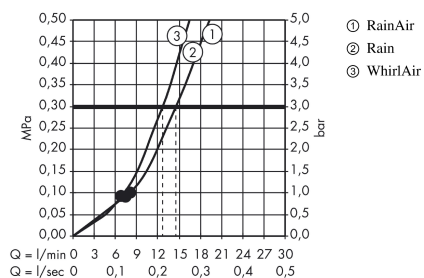

Raindance Select E

Dusjsett 120 3jet med dusjstang 65 cm og såpeskål

Overflater: hvit/krom Art. nr. : 26620400

Beskrivelse

Informasjon

- består av: hånddusj, dusjstang, dusjslange, glider, såpeskål
- stråletype: Rain, RainAir, Whirl
- velg stråle komfortabelt med Select-knapp
- dusjhodestørrelse: 120 mm
- kuleledd i tilkobling for å hindre at dusjslangen krøller seg sammen
- dusjholderens vinkel kan justeres med 90°, kan dreies og justeres i høyde
- maksimal gjennomstrømningsmengde ved 3 bar: 15 l/min

Teknologi

Produktbilde

Måltegning

Gjennomstrømningsdiagram

Forbruksverdiene måles ved normal bruk med tilhørende armatur (temostat/blandebatteri/ innmurt ventil).

Raindance Select E
Dusjsett 120 3jet med dusjstang 65 cm og såpeskål
Overflater: hvit/krom Art. nr. : 26620400