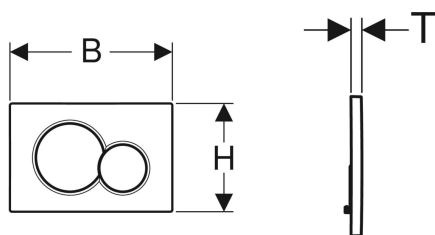

Geberit betjeningsplate Sigma01, for dobbeltskyl

Eksempelbilde

Bruksformål

- For aktivering av skyl ved Geberit Sigma innbyggingsystemer

Egenskaper

- Frontbetjening

Leveranseomfang

- Monteringsramme
- 2 avstandsbolter

- Lydisolerte trykksteg, verktøyfri rask montering

Tekniske data

Betjeningskraft | < 20 N

- 2 trykksteg

Art. nr.	NRF nr.	Farge / overflate	Materiale	B	H	T	
115.770.11.5	6166542	Alpehvit	Plast	24.6 cm	16.4 cm	1.3 cm	
115.770.21.5	6166543	Blankforkrommet	Plast	24.6 cm	16.4 cm	1.3 cm	
115.770.46.5	6166544	Matt forkrommet	Plast	24.6 cm	16.4 cm	1.3 cm	
115.770.DT.5	6166176	Edelmessing galvanisert	Plast	24.6 cm	16.4 cm	1.3 cm	
115.770.DW.5	6166546	Dypsvart RAL 9005	Plast	24.6 cm	16.4 cm	1.3 cm	
115.770.KA.5	6166545	Plate: blankforkrommet Knapper: matt forkrommet	Plast	24.6 cm	16.4 cm	1.3 cm	
115.770.LA.5	6166278	Plate: hvit Knapp full spyling: gul Knapp delvis spyling: grønn	Plast	24.6 cm	16.4 cm	1.3 cm	
115.770.LB.5	6166279	Plate: hvit Knapp full spyling: blå Knapp delvis spyling: rød	Plast	24.6 cm	16.4 cm	1.3 cm	
115.770.JQ.5	6166254	Mattkrom-lakkert, easy-to-clean-be	Plast	24.6 cm	16.4 cm	1.3 cm	Ny

Tilbehør

- Innstikk for Geberit DuoFresh Stick, for Sigma innbyggingsystemer 12 cm
- Geberit DuoFresh modul med automatisk start og innstikk for Geberit DuoFresh Stick, for Sigma innbyggingsystemer 12 cm
- Geberit DuoFresh modul med manuell start og innstikk for Geberit DuoFresh Stick, for Sigma innbyggingsystemer 12 cm
- Geberit forlengersett for Sigma, Omega og Kappa innbyggingsystemer