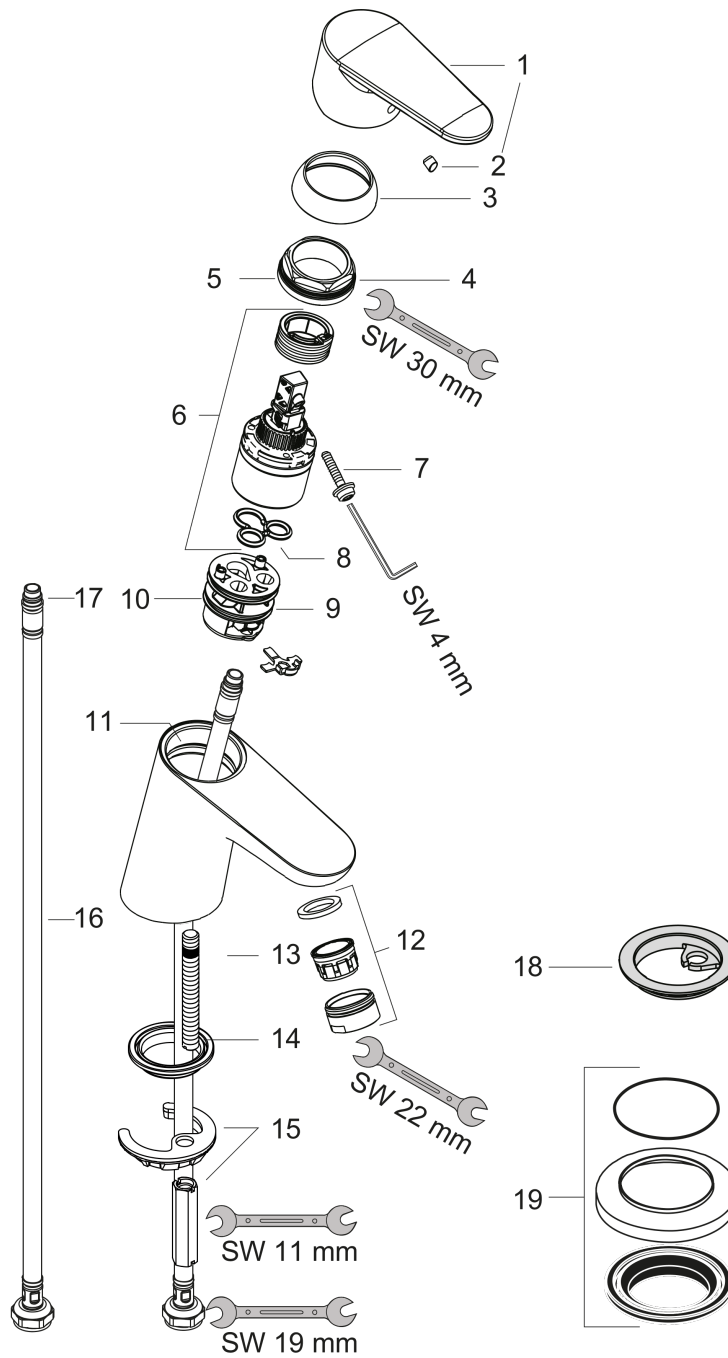

#### Produktbilde

#### Måltegning

**Focus**

**1-greps servantarmatur 70 uten bunnventil**

Overflater: krom Art. nr. : 31733000

**Gjennomstrømningsdiagram**

**Focus**

**1-greps servantarmatur 70 uten bunnventil**

Overflater: krom Art. nr. : 31733000

**Eksplosjonstegning**

Produksjonsår: >02/19

**Focus****1-greps servantarmatur 70 uten bunnventil**Overflater: **krom** Art. nr. : **31733000****Reservedelsliste**

Produksjonsår: &gt;02/19

Pos.	Beskrivelse	Art. nr.	PC	PU
1	handle	98532000	0	1
2	screw cover	96338000	0	1
3	flange	97406000	0	1
4	nut	97209000	0	1
5	O-Ring 32x2	98193000	0	1
6	cartridge, assy	92730000	0	1
7	locking screw for handle	95140000	0	1
8	seal	95008000	0	1
9	adapter for cartridge	98750000	0	1
10	O-Ring 30x2	98186000	0	1
11	O-ring 35x2	92604000	0	1
12	aerator M24x1 (5 l/min)	92372000	0	1
13	screw M8 x 68	97736000	0	1
14	seal Ø 42	98722000	0	1
15	fixing set	96016000	0	1
16	connection hose 450 mm M8x0,75 G3/8	97206000	0	1
17	O-ring 7x1,5	98422000	0	1
18	seal Ø 45	98996000	0	1
19	compensation escutcheon	32799000	0	1